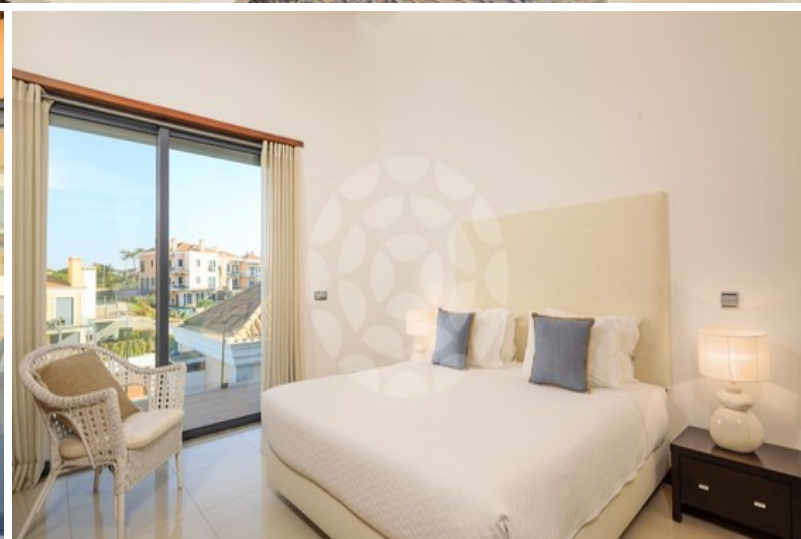

Os três quartos em suite estão distribuídos em diferentes pisos, oferecendo desta forma conforto e privacidade. O quarto principal possui ainda uma agradável varanda. No último piso encontra-se mais um terraço com vistas fantásticas sobre a zona envolvente; o piso inferior contempla uma sala multifunções dispõndo de uma cama adicional. [AL 29489].

€

MORADIA GEMINADA DE 3 QUARTOS COM PISCINA | DELUXE 668C

Vale do Lobo

CARACTERÍSTICAS DA PROPRIEDADE

- Casa de banho de visitas
- Sala de estar e jantar
- 2 Quartos com casa de banho
- Suite principal
- Cave
- Sala multifunções
- Barbecue
- Terraços
- Alarme
- Ar condicionado
- Estores eléctricos
- Telefone interno
- TV Satélite
- LCD
- Wi-Fi