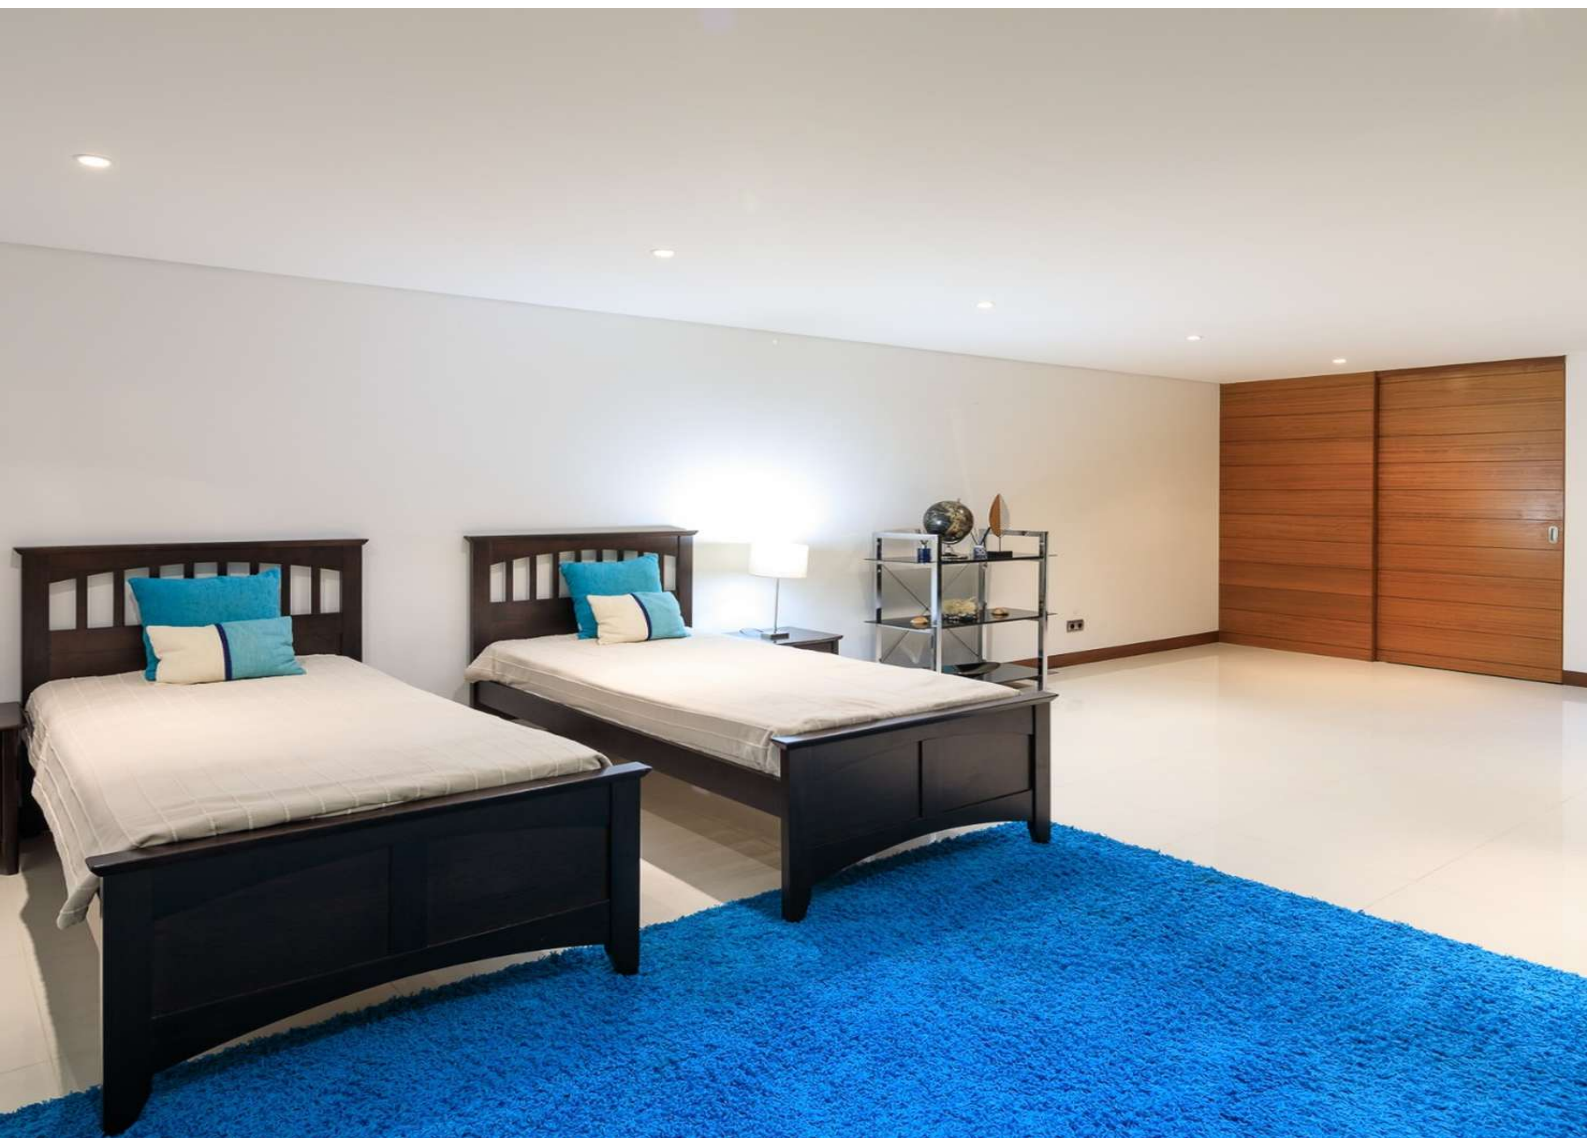

Os três quartos em suite estão distribuídos em diferentes pisos, oferecendo desta forma conforto e privacidade. O quarto principal possui ainda uma agradável varanda. No último piso encontra-se mais um terraço com vistas fantásticas sobre a zona envolvente; o piso inferior contempla uma sala multifunções dispõndo de uma cama adicional. [AL 29489].

€

MORADIA GEMINADA DE 3 QUARTOS COM PISCINA | DELUXE 668C

Vale do Lobo

CARACTERÍSTICAS DA PROPRIEDADE

- Casa de banho de visitas
- Sala de estar e jantar
- 2 Quartos com casa de banho
- Suite principal
- Cave
- Sala multifunções
- Barbecue
- Terraços
- Alarme
- Ar condicionado
- Estores eléctricos
- Telefone interno
- TV Satélite
- LCD
- Wi-Fi