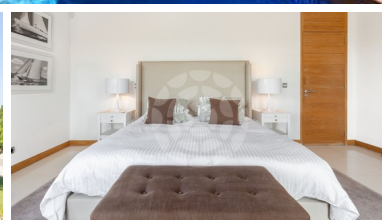

TV: Sim

MORADIA GEMINADA DE 2 QUARTOS E PISCINA | DELUXE

Vale do Lobo

Situadas no Vale do Golfe, estas magníficas moradias geminadas encontram-se rodeadas por bonitos jardins e encantadores lagos artificiais, oferecendo acabamentos de alta qualidade, design muito actual e irradiam conforto, luxo e bem-estar.

Ampla sala de estar e jantar com acesso ao terraço, barbecue e piscina privativa (não aquecida). Moderna cozinha totalmente equipada com electrodomésticos incorporados.

O primeiro piso compreende quarto principal em suite (cama de casal) com varanda privativa, e segundo quarto em suite mobilado com duas camas individuais. O piso inferior contempla uma sala multifunções podendo dispor de uma cama adicional ou sofá cama a pedido para criança até 12 anos de idade e mediante custo extra [AL75077]

(Fotografias genéricas que poderão não corresponder na íntegra ao alojamento reservado)

DEFAULT

€

MORADIA GEMINADA DE 2 QUARTOS E PISCINA | DELUXE

Vale do Lobo

CARACTERÍSTICAS DA PROPRIEDADE

- Sala de estar e jantar
- Cozinha totalmente equipada
- 2 Quartos com casa de banho
- Barbecue
- Piscina
- Alarme
- Ar condicionado
- Estores eléctricos
- Telefone interno
- TV Satélite
- LCD
- Wi-Fi