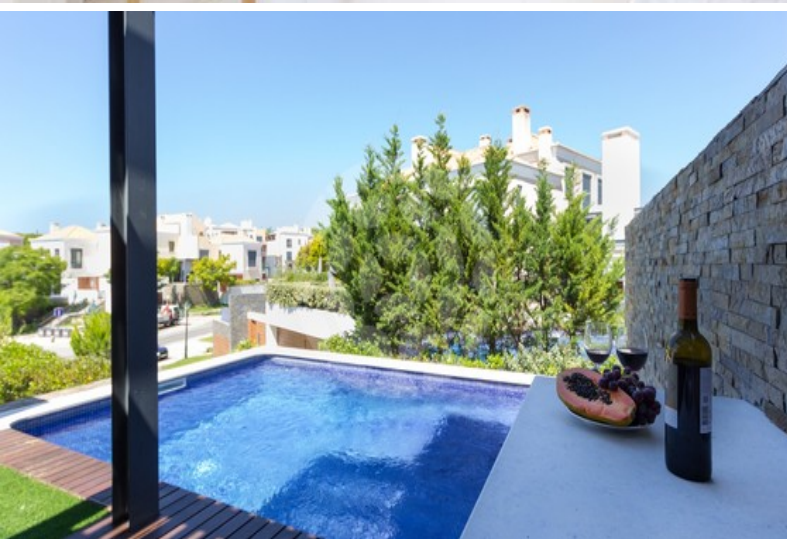

TV: Sim

MORADIA GEMINADA DE 2 QUARTOS E PISCINA | DELUXE

Vale do Lobo

Situadas no Vale do Golfe, estas magníficas moradias geminadas encontram-se rodeadas por bonitos jardins e encantadores lagos artificiais, oferecendo acabamentos de alta qualidade, design muito actual e irradiam conforto, luxo e bem-estar.

(Fotografias genéricas que poderão não corresponder na íntegra ao alojamento reservado)

DEFAULT

€

MORADIA GEMINADA DE 2 QUARTOS E PISCINA | DELUXE

Vale do Lobo

CARACTERÍSTICAS DA PROPRIEDADE

- Sala de estar e jantar
- Cozinha totalmente equipada
- 2 Quartos com casa de banho
- Barbecue
- Piscina
- Alarme
- Ar condicionado
- Estores eléctricos
- Telefone interno
- TV Satélite
- LCD
- Wi-Fi