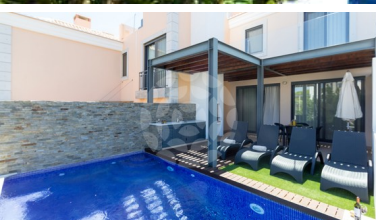

TV: Sim

MORADIA GEMINADA DE 2 QUARTOS E PISCINA | DELUXE

Vale do Lobo

Situadas no Vale do Golfe, estas magníficas moradias geminadas encontram-se rodeadas por bonitos jardins e encantadores lagos artificiais, oferecendo acabamentos de alta qualidade, design muito actual e irradiam conforto, luxo e bem-estar.

Ampla sala de estar e jantar com acesso ao terraço, barbecue e piscina privativa (não aquecida). Moderna cozinha totalmente equipada com electrodomésticos incorporados.

O primeiro piso compreende quarto principal em suite (cama de casal) com varanda privativa, e segundo quarto em suite mobilado com duas camas individuais. O piso inferior contempla uma sala multifunções podendo dispor de uma cama adicional ou sofá cama a pedido para criança até 12 anos de idade e mediante custo extra [AL75077]

(Fotografias genéricas que poderão não corresponder na íntegra ao alojamento reservado)

DEFAULT

€

MORADIA GEMINADA DE 2 QUARTOS E PISCINA | DELUXE

Vale do Lobo

CARACTERÍSTICAS DA PROPRIEDADE

- Sala de estar e jantar
- Cozinha totalmente equipada
- 2 Quartos com casa de banho
- Barbecue
- Piscina
- Alarme
- Ar condicionado
- Estores eléctricos
- Telefone interno
- TV Satélite
- LCD
- Wi-Fi