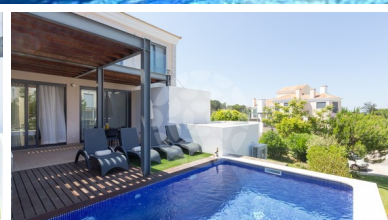

TV: Sim

MORADIA GEMINADA DE 2 QUARTOS E PISCINA | DELUXE

Vale do Lobo

Situadas no Vale do Golfe, estas magníficas moradias geminadas encontram-se rodeadas por bonitos jardins e encantadores lagos artificiais, oferecendo acabamentos de alta qualidade, design muito actual e irradiam conforto, luxo e bem-estar.

Ampla sala de estar e jantar com acesso ao terraço, barbecue e piscina privativa (não aquecida). Moderna cozinha totalmente equipada com electrodomésticos incorporados.

O primeiro piso compreende quarto principal em suite (cama de casal) com varanda privativa, e segundo quarto em suite mobilado com duas camas individuais. O piso inferior contempla uma sala multifunções podendo dispor de uma cama adicional ou sofá cama a pedido para criança até 12 anos de idade e mediante custo extra [AL75077]

(Fotografias genéricas que poderão não corresponder na íntegra ao alojamento reservado)

DEFAULT

€

MORADIA GEMINADA DE 2 QUARTOS E PISCINA | DELUXE

Vale do Lobo

CARACTERÍSTICAS DA PROPRIEDADE

- Sala de estar e jantar
- Cozinha totalmente equipada
- 2 Quartos com casa de banho
- Barbecue
- Piscina
- Alarme
- Ar condicionado
- Estores eléctricos
- Telefone interno
- TV Satélite
- LCD
- Wi-Fi