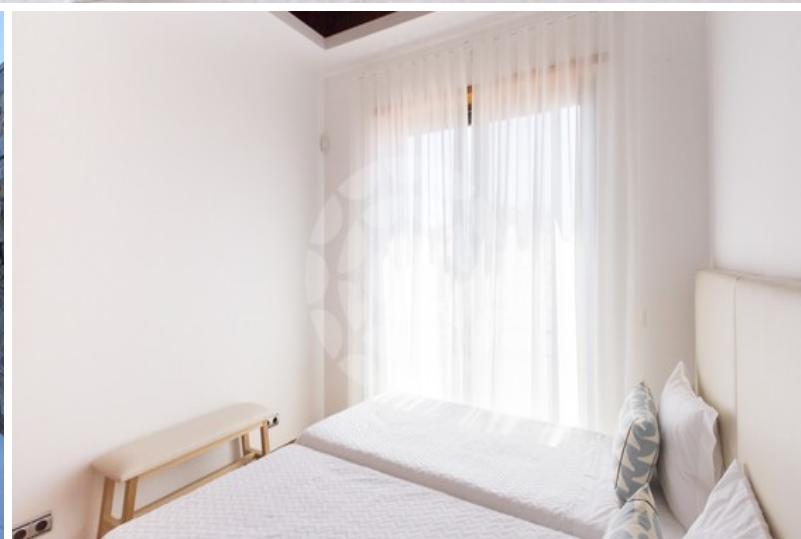

TV: Sim

MORADIA GEMINADA DE 2 QUARTOS E PISCINA | DELUXE

Vale do Lobo

Situadas no Vale do Golfe, estas magníficas moradias geminadas encontram-se rodeadas por bonitos jardins e encantadores lagos artificiais, oferecendo acabamentos de alta qualidade, design muito actual e irradiam conforto, luxo e bem-estar.

Ampla sala de estar e jantar com acesso ao terraço, barbecue e piscina privativa (não aquecida). Moderna cozinha totalmente equipada com electrodomésticos incorporados.

O primeiro piso compreende quarto principal em suite (cama de casal) com varanda privativa, e segundo quarto em suite mobilado com duas camas individuais. O piso inferior contempla uma sala multifunções podendo dispor de uma cama adicional ou sofá cama a pedido para criança até 12 anos de idade e mediante custo extra [AL75077]

(Fotografias genéricas que poderão não corresponder na íntegra ao alojamento reservado)

DEFAULT

€

MORADIA GEMINADA DE 2 QUARTOS E PISCINA | DELUXE

Vale do Lobo

CARACTERÍSTICAS DA PROPRIEDADE

- Sala de estar e jantar
- Cozinha totalmente equipada
- 2 Quartos com casa de banho
- Barbecue
- Piscina
- Alarme
- Ar condicionado
- Estores eléctricos
- Telefone interno
- TV Satélite
- LCD
- Wi-Fi