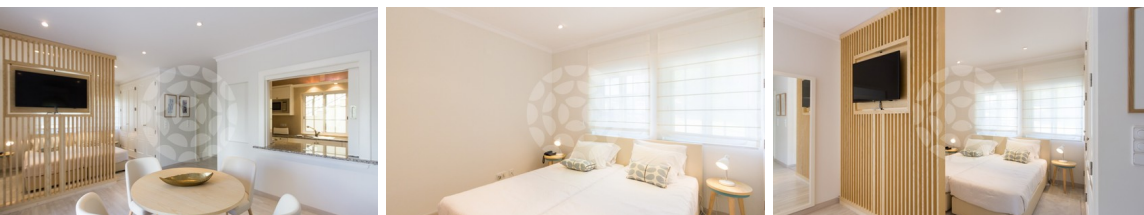

Sob Consulta

CÓDIGO T0STD
APARTAMENTO

Capacidade: 2
Casas de banho: 1

Ar Condicionado: Sim
Barbecue: Não
Piscina: Não
TV: Sim

ESTÚDIO

Vale do Lobo

Estes agradáveis apartamentos encontram-se a uma curta distância da Academia de Ténis (2km de distância da Praça - praia de Vale do Lobo e piscina principal).

Situado no rés-do-chão, este apartamento dispõe de um amplo e luminoso espaço de estar equipado com 2 camas individuais (que podem ser preparadas como cama de casal), de uma cozinha totalmente equipada com comunicação para a área de jantar e de uma casa de banho com banheira. [AL 75477]