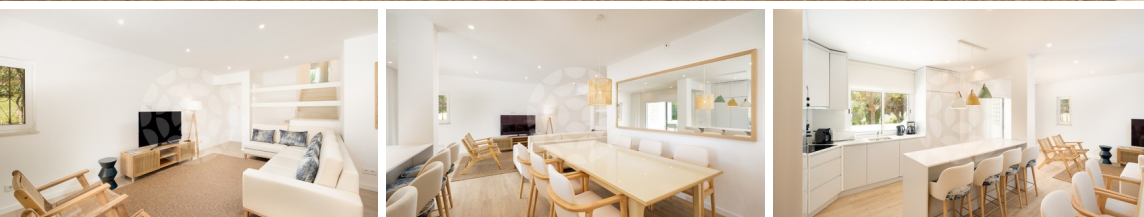

Sob Consulta

CÓDIGO
T2DLXPT887A
APARTAMENTO

APARTAMENTO DE 2 QUARTOS E PISCINA | DELUXE 887A

Vale do Lobo

Luxuoso apartamento de dois quartos, com design contemporâneo, encontra-se localizado junto à Academia de Ténis de Vale do Lobo (cerca de 2km de distância da praia).

Composto por um quarto com cama de casal e um quarto com duas camas individuais (que no entanto poderão ser utilizadas como cama de casal), uma casa de banho, cozinha totalmente equipada e uma confortável sala de estar. Este apartamento, localizado no rés-do-chão, tem também acesso a um simpático terraço com uma pequena piscina privativa (não aquecida).

DEFAULT

€

APARTAMENTO DE 2 QUARTOS E PISCINA | DELUXE 887A

Vale do Lobo

CARACTERÍSTICAS DA PROPRIEDADE

- Sala de estar e jantar
- Cozinha, sala de estar e jantar em open plan
- Cozinha totalmente equipada
- 2 Quartos com casa de banho
- 1 Casa de banho
- Piscina pequena
- Ar condicionado
- Telefone interno
- TV Satélite
- Wi-Fi