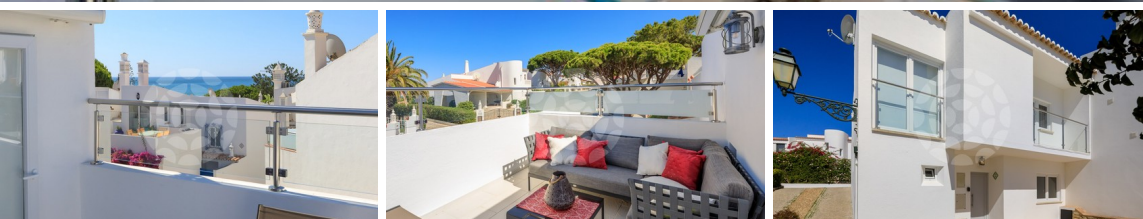

CÓDIGO 243
MORADIA EM BANDA

Ocean views

Quartos: **2**

Casas de banho: **3**

Piscina: **Não**

Área de Construção: **106,00m²**

Área do Lote: **Não aplicável**

Propriedade: **Privado**

Classificação Energética: **E**

MORADIA COM VISTA MAR

Vale do Lobo

Esta encantadora moradia de dois quartos foi totalmente renovada com um estilo moderno, oferecendo interiores luminosos e airosos.

Esta propriedade de dois pisos dispõe de uma cozinha com zona de refeições em open plan, de dois espaçosos quartos com casa de banho em suite e um wc. Os vários terraços circundantes oferecem áreas de lazer para desfrutar do clima da região juntamente com uma açoteia com fantásticas vistas para o Oceano.

Situada a curta distância da Praça e com fácil acesso à praia, à piscina do resort, restaurantes e bares.