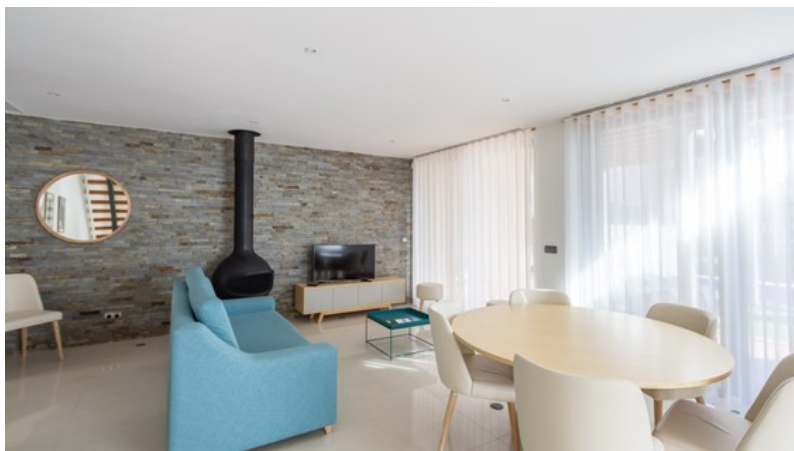

ROYAL GOLF VILLA

Vale do Lobo

CARACTERÍSTICAS DA PROPRIEDADE

- Casa de banho de visitas
- Sala de estar e jantar
- Cozinha totalmente equipada
- Lavandaria
- 1 Quarto com casa de banho
- Suite principal com closet
- Sala multifunções
- Garagem
- Barbecue
- Terraços cobertos
- Terraços
- Piscina
- Alarme
- Ar condicionado
- Lareira com recuperador de calor
- Estores eléctricos
- Vidros duplos
- Redes mosquiteiras

€1.090.000

CÓDIGO SP21
MORADIA EM BANDA

Junto ao Royal Golf Course