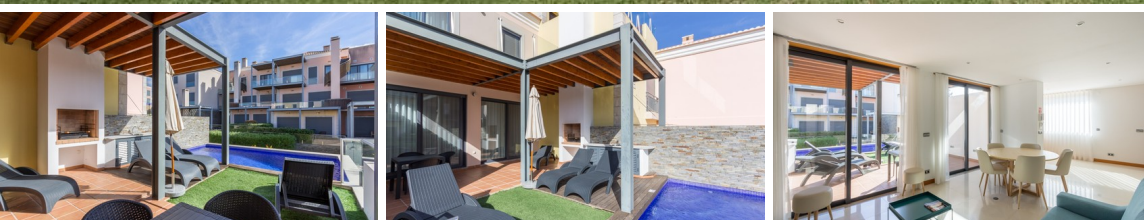

CÓDIGO SP21
MORADIA EM BANDA

Junto ao Royal Golf Course

Quartos: 2
Casas de banho: 2
Piscina: Sim

Área de Construção: 215,47m²
Área do Lote: Não aplicável

Propriedade: Privado
Classificação Energética: C

ROYAL GOLF VILLA

Vale do Lobo

Esta Royal Golf Villa combina arquitetura tradicional com linhas contemporâneas e é uma casa ideal para férias.

No rés-do-chão, um pátio fechado antecede a porta de entrada da casa que conduz diretamente à ampla sala de estar e jantar com cozinha totalmente equipada. A sala tem acesso a um grande terraço com barbecue e piscina.

No primeiro piso encontram-se os dois quartos, ambos com casa de banho. A suite principal inclui um closet e terraço privativo enquanto o segundo quarto tem uma casa de banho com chuveiro. No piso inferior uma espaçosa sala multifunções constitui uma excelente área para hóspedes completada por um WC e uma lavandaria. Esta propriedade dispõe ainda de garagem com espaço para um carro e um buggy.

Esta propriedade encontra-se numa zona tranquila do resort, junto ao 12º buraco do Royal Golf Course e situado próximo de todas as áreas do Resort.

VALE DO LOBO REAL ESTATE OFFICE

Vale do Lobo, Resort Turístico de Luxo, SA | 8135-864 Vale do Lobo | Algarve | Portugal

As informações sobre esta propriedade são apenas uma referência, não constituindo compromisso de natureza legal ou contratual.

TELEFONE
(+351) 289 353 101

E-MAIL
realestate@vdl.pt