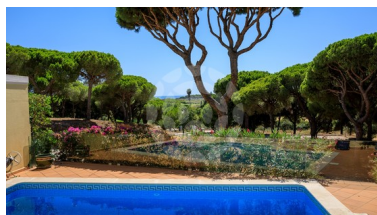

CÓDIGO
TH2SUP_GV

MORADIA EM BANDA

Capacidade: 4

Quartos: 2

Casas de banho: 2

Ar Condicionado: Sim

Barbecue: Sim

Piscina: Sim

TV: Sim

MORADIA 2 QUARTOS E PISCINA VISTA JARDIM | SUPERIOR

Vale do Lobo

Situada no tranquilo Vale das Flores, esta encantadora moradia geminada beneficia de amplas e harmoniosas divisões, privilegiadas pela luz natural.

O nível térreo compreende cozinha totalmente equipada, agradável e ampla sala de estar e acesso a um terraço onde se encontram o barbecue e piscina (não aquecida).

No nível superior encontra-se o quarto principal em suite (equipado com cama de casal), com acesso a um terraço e um segundo quarto (equipado com duas camas individuais) com acesso a casa de banho. [AL/58809]

Serviço de Limpeza incluído: 2 x Semana + Mudança de roupa de cama e toalhas 1 x semana II - Estadias inferiores a 4 noites não incluem serviço de limpeza II - Serviço de limpeza não se encontra disponível aos Domingos e Feriados

(Fotografias genéricas que poderão não corresponder na integra ao alojamento reservado)

LOW SEASON (2019)	€
MID SEASON 1 (2019)	€
MID SEASON 2 (2019)	€
HIGH SEASON (2019)	€
PEAK SEASON (2019)	€