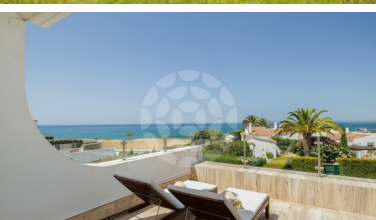

CÓDIGO
TH3SUP441

MORADIA EM BANDA

Capacidade: 6

Quartos: 3

Casas de banho: 3

Ar Condicionado: Sim

Barbecue: Não

Piscina: Não

TV: Sim

MORADIA GEMINADA DE 3 QUARTOS | SUPERIOR 441

Vale do Lobo

Esta moradia de três quartos é ideal para famílias, pois tem um excelente relvado exterior para brincar, jogar e passar momentos em família.

Composta por três quartos (dois deles *en-suite*), dois com cama de casal e um com duas camas individuais, tem tres casas de banho completas, cozinha totalmente equipada e uma sala de estar ampla, com zona de refeições.

Localizada junto à praia e Praça de Vale do Lobo, tem acesso privilegiado às facilidades do resort, como a piscina principal (sazonal) e os restaurantes.

Não são permitidos animais de estimação neste alojamento.

- Serviço de Limpeza incluído: 2 x Semana + Mudança de toalhas || - Estadias inferiores a 4 noites não incluem serviço de limpeza || - Serviço de limpeza não se encontra disponível aos Domingos e Feriados

DEFAULT
09/08 - 09/08

N/A