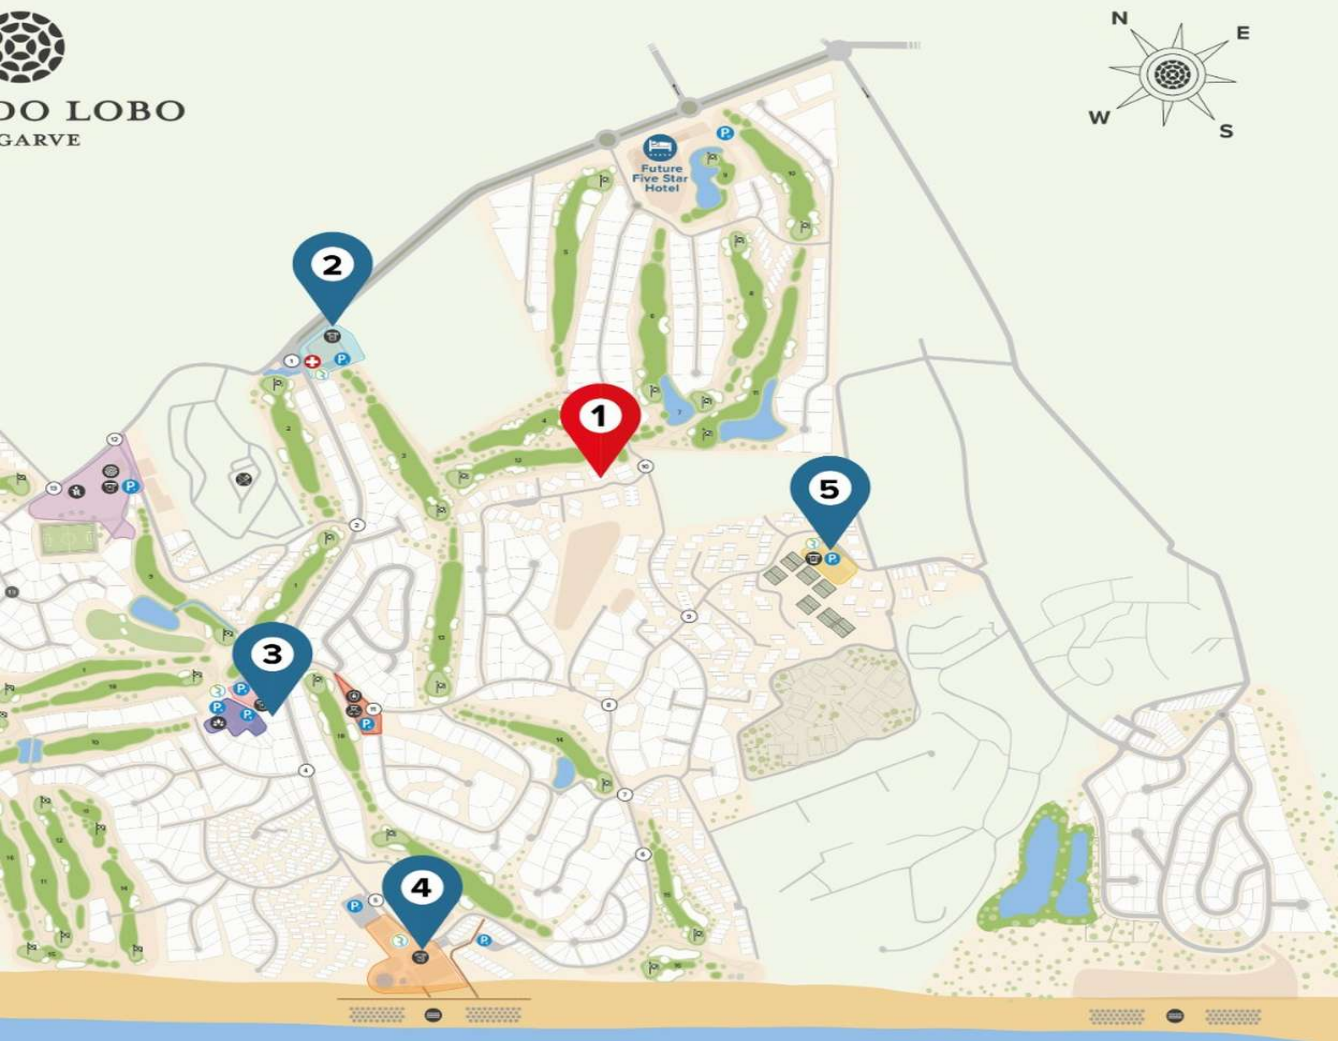

# MORADIA GEMINADA DE 2 QUARTOS E PISCINA | DELUXE 679B

Vale do Lobo

- 1** | **Deluxe 2**  
**Linked V**  
Royal Go
- 2** | **Resort En**  
· Superm  
· Medical  
· Cash Po
- 3** | **Parque d**  
· Resort F  
· Golf Clu  
· Real Est  
· Propriet  
· Wellnes  
· Auditori  
· Shops &
- 4** | **Praça**  
· Beach  
· Swimm  
· Restaur
- 5** | **Tennis A**  
· Swimm  
· Restaur