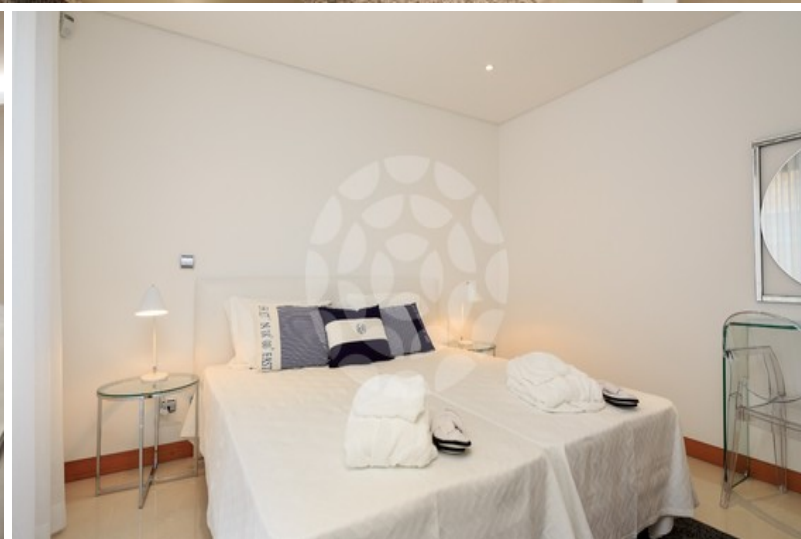

MORADIA GEMINADA DE 2 QUARTOS E PISCINA | DELUXE 679B

Vale do Lobo