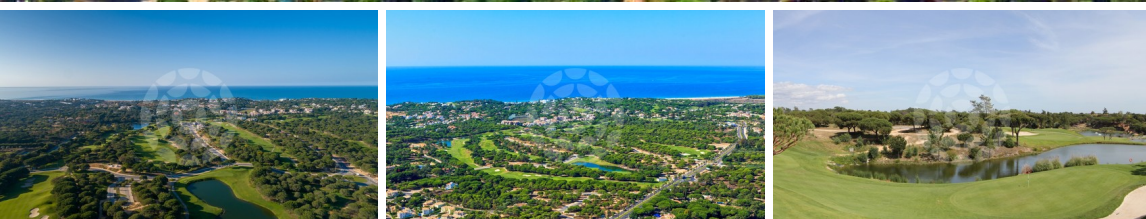

CÓDIGO 3707

LOTE DE TERRENO

Área Total de Construção:
361m² + Cave

Piscina: Sim

Área do Lote: 1115,00m²

Propriedade: Privado
Classificação Energética: Não
Aplicável

LOTE EXCEPCIONAL COM VISTA GOLFE

Vale do Lobo

Vale Real é um verdadeiro oásis de calma e tranquilidade em Vale do Lobo.

Um espaço meticulosamente projectado em que a inegável beleza natural proporciona a localização perfeita para a sua casa de sonho, junto ao golfe.

Aqui predomina o som da natureza e o ocasional som característico de uma bola de golfe atravessando o ar.

Embora pareça afastado do resto do Mundo, na realidade está a apenas uma curta distância da praia, da academia de ténis e da vida social da Praça.

Uma cuidadosa selecção de lotes de várias dimensões nesta prestigiada área de Vale do Lobo, é uma oportunidade única para construir a sua nova moradia.

VALE DO LOBO REAL ESTATE OFFICE

Vale do Lobo, Resort Turístico de Luxo, SA | 8135-864 Vale do Lobo | Algarve | Portugal

As informações sobre esta propriedade são apenas uma referência, não constituindo compromisso de natureza legal ou contratual.

TELEPHONE

(+351) 289 353 101

E-MAIL

realestate@vdl.pt