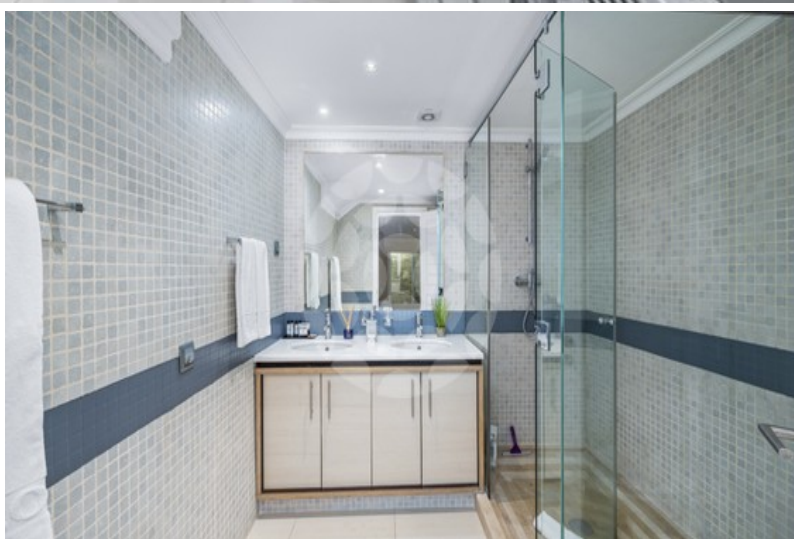

€

MORADIA GEMINADA 2 QUARTOS E JACUZZI VISTA GOLFE | DELUXE 1243

Vale do Lobo

CARACTERÍSTICAS DA PROPRIEDADE

- Sala de estar e jantar
- Cozinha totalmente equipada
- 2 Quartos
- 3 Casas de banho
- Barbecue
- Terraços
- Jacuzzi
- Alarme
- Ar condicionado
- Telefone interno
- LCD
- Wi-Fi