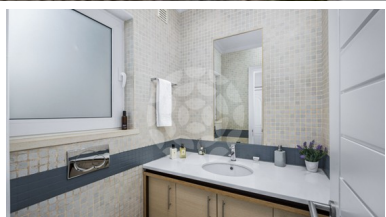

CÓDIGO TH1+1dlxj
1243

MORADIA EM BANDA

Capacidade: 4

Quartos: 2

Casas de banho: 3

Ar Condicionado: Sim

Barbecue: Sim

Piscina: Não

TV: Sim

MORADIA GEMINADA 2 QUARTOS E JACUZZI VISTA GOLFE | DELUXE 1243

Vale do Lobo

Bonita moradia geminada, com decoração contemporânea, acabamentos modernos e que oferece vistas fabulosas sobre o campo de golfe Ocean. Compreende divisões amplas e com muita luz natural. No nível térreo encontram-se a cozinha completamente equipada e harmoniosa sala de estar com acesso ao terraço. O quarto em suite, situa-se no nível superior e acede a uma varanda privativa com vistas sobre o campo de golfe. No piso inferior encontra-se um segundo quarto em-suite composto por duas camas individuais. [AL 142955]

Não são permitidos animais de estimação neste alojamento.

Serviço de Limpeza incluído: 2 x Semana + Mudança de toalhas II - Estadias inferiores a 4 noites não incluem serviço de limpeza II - Serviço de limpeza não se encontra disponível aos Domingos e Feriados

Vale do Lobo reserva-se o direito de realocar a sua reserva numa unidade de alojamento semelhante na eventualidade da propriedade reservada ficar indisponível por motivos alheios à nossa vontade.

DEFAULT

€